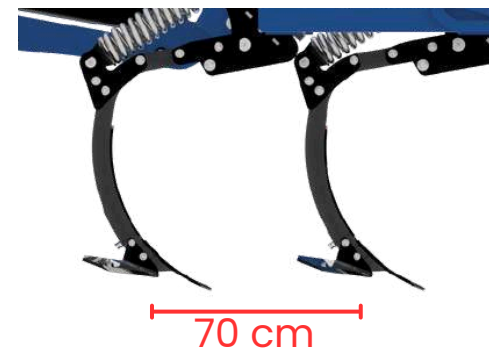

➔ SECCIÓN 1

Nuestras rejas garantizan una mezcla y un aflojamiento intensivos. Los brazos proporcionan una fuerza de disparo de 600 kg y una profundidad de trabajo de hasta 30 cm.

➔ SECCIÓN 2

Los discos niveladores protegidos por amortiguadores de goma y equipados con rodamientos sin mantenimiento nivelan perfectamente la superficie del campo.

En la posición plegada, el Skimmer funciona como una máquina completa de 3 metros, y después de desplegarse, obtenemos una anchura de trabajo de 4,2 m.

✓ **3 metros**

✓ **4,2 metros**

Es bueno saberlo

Distancia entre los brazos