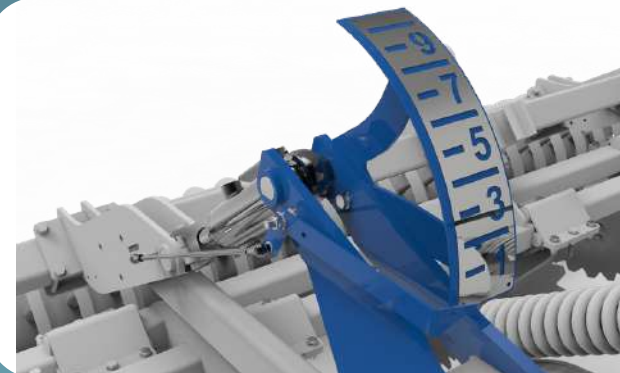

Espaciado ideal de los brazos

El espaciado óptimo de los brazos de 29 cm asegura un corte y una mezcla uniformes del suelo en toda la anchura de trabajo.