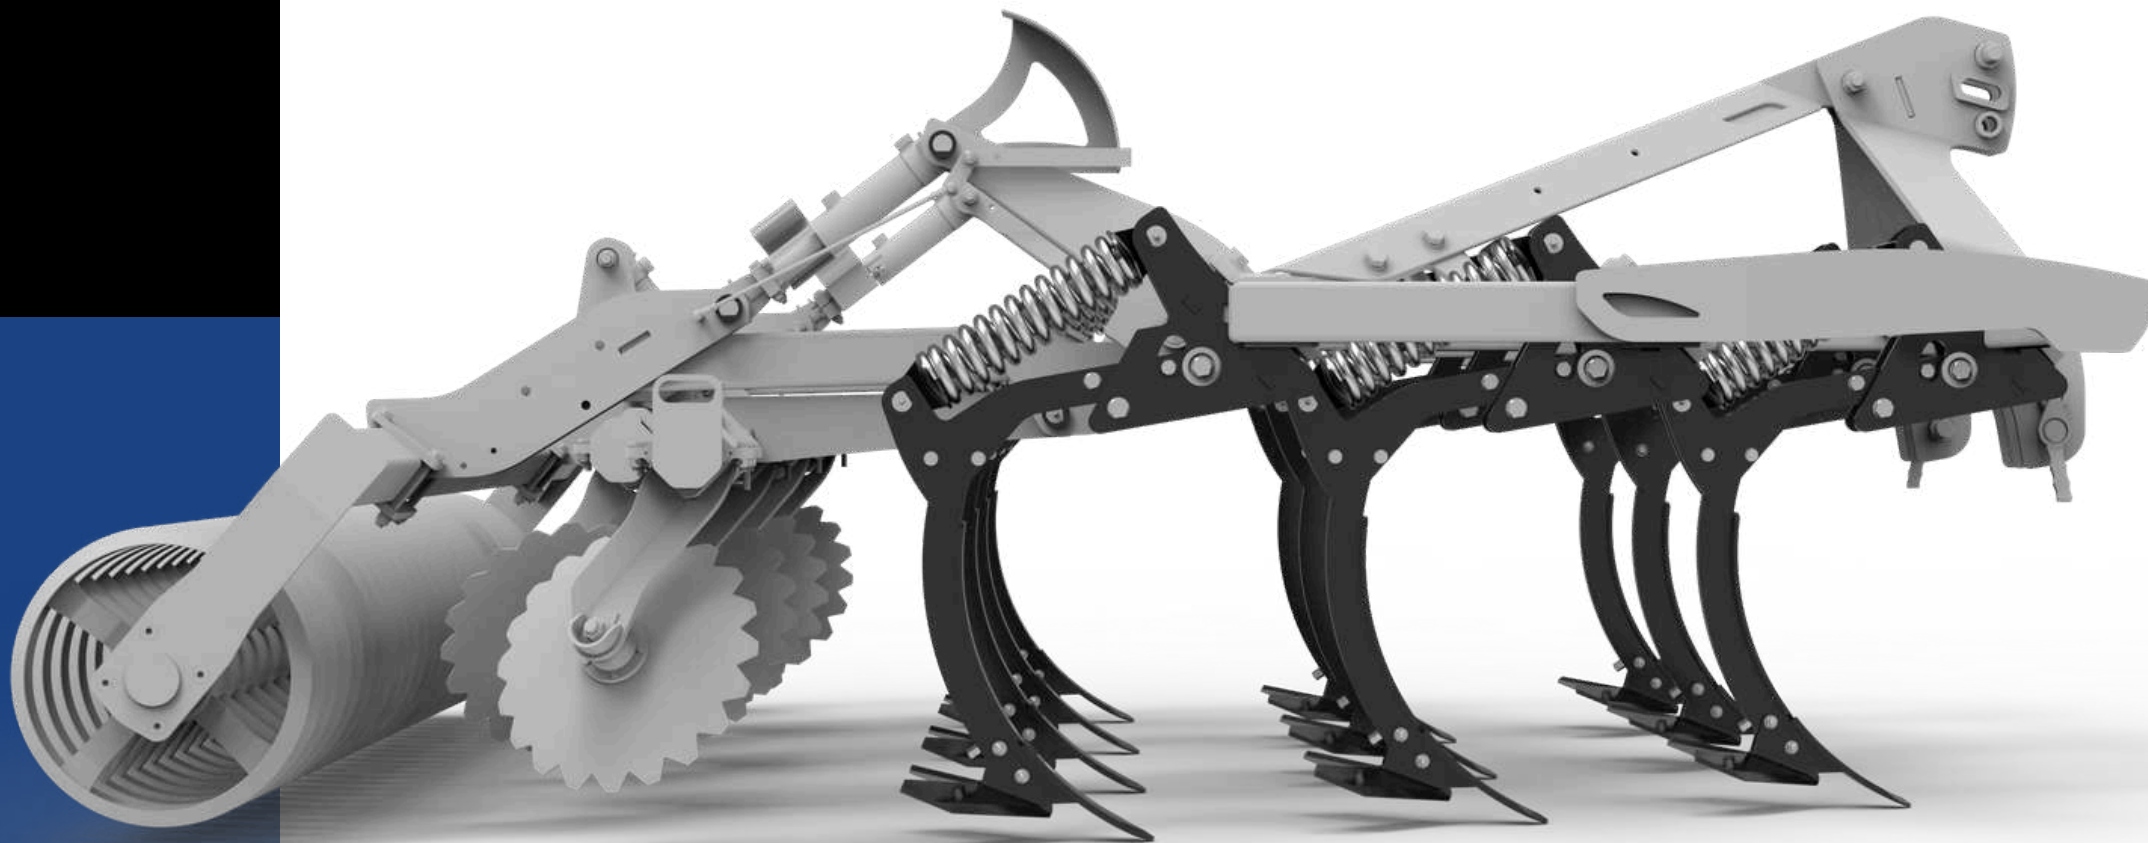

SKIMMER

SKIMMER

SKIMMER

➔ **SECCIÓN 1**

Un aflojamiento eficaz y una mezcla intensiva del suelo hasta una profundidad de 30 cm están garantizados por robustos brazos espaciados cada 27 cm.

➔ **SECCIÓN 2**

Los discos niveladores protegidos por amortiguadores de goma y equipados con rodamientos sin mantenimiento nivelan perfectamente la superficie del campo.

➔ **SECCIÓN 3**

El rodillo V-ring funciona mejor en suelos terronosos y de rápido secado. Desmenuza los terrones y su estructura de anillos compacta el suelo en franjas, mejorando la acción capilar.

Aireación y mezcla intensivas

➔ SECCIÓN 1

Nuestras rejas garantizan una mezcla y un aflojamiento intensivos. Los brazos proporcionan una fuerza de disparo de 600 kg y una profundidad de trabajo de hasta 30 cm.

➔ SECCIÓN 2

Los discos niveladores protegidos por amortiguadores de goma y equipados con rodamientos sin mantenimiento nivelan perfectamente la superficie del campo.

➔ SECCIÓN 3

El rodillo V-ring funciona mejor en suelos terronosos y de rápido secado. Desmenuza los terrones y su estructura de anillos compacta el suelo en franjas, mejorando la acción capilar.

Nivelación de la superficie del campo