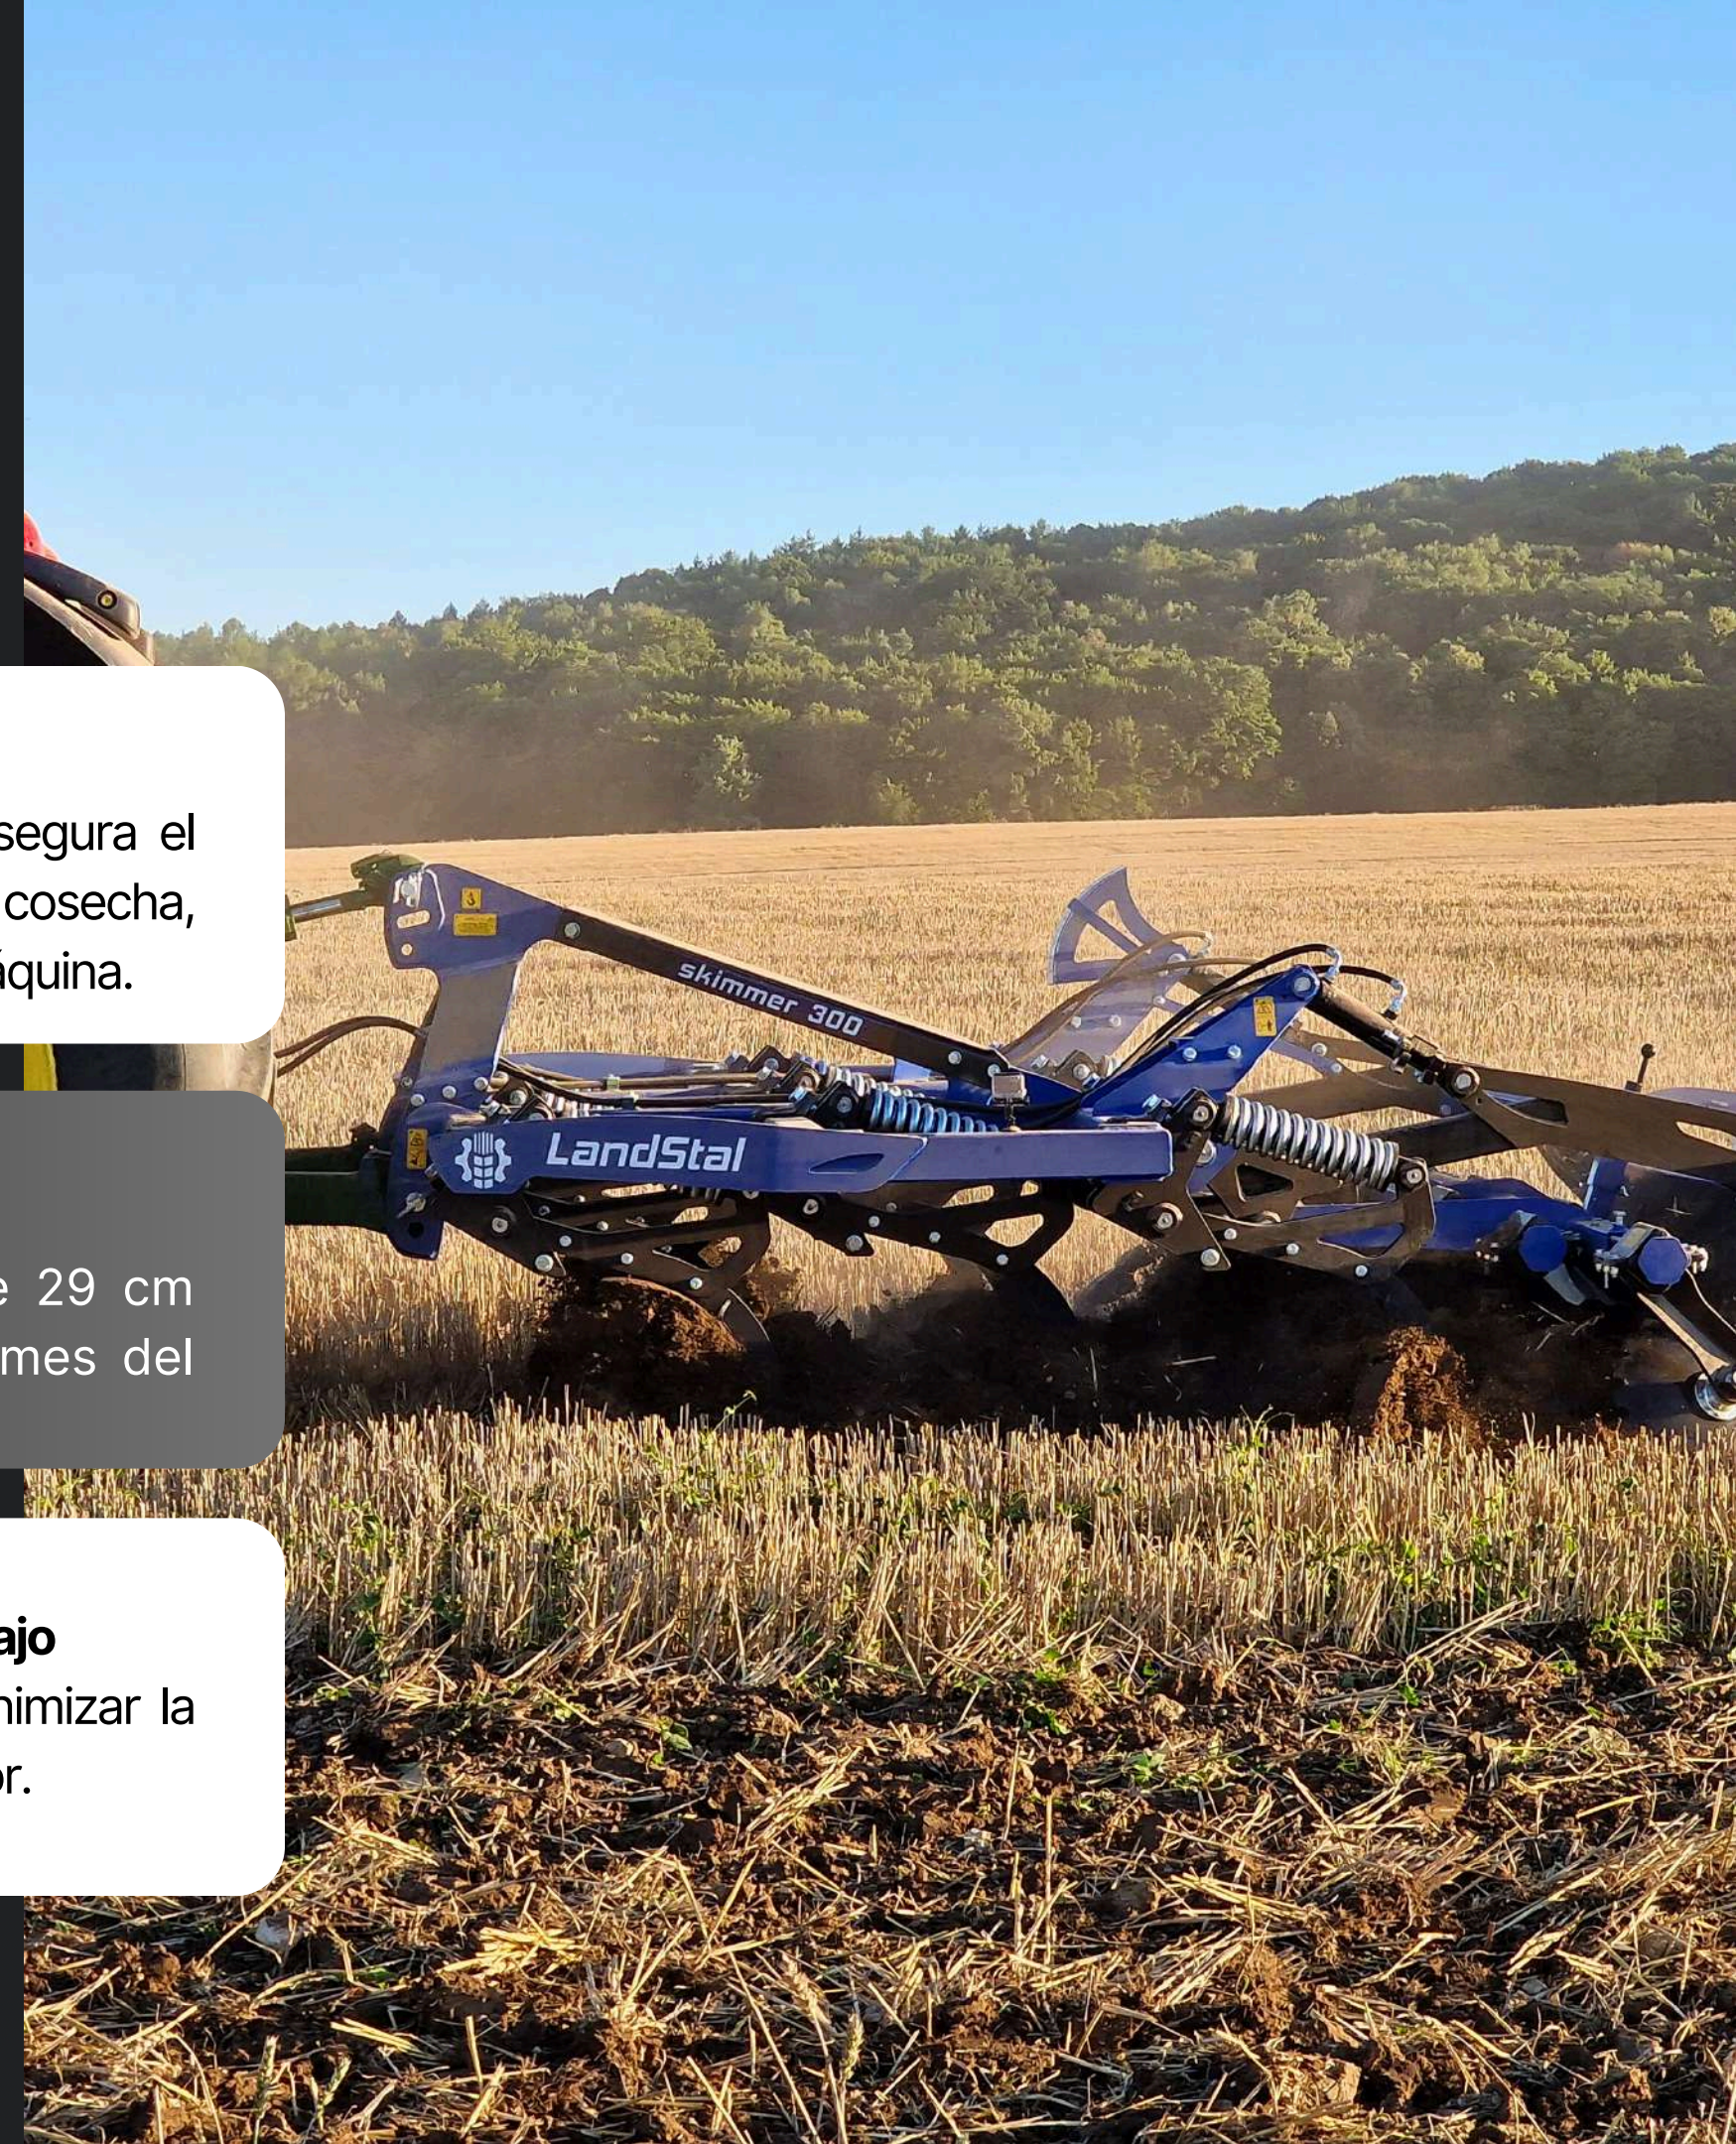

➔ **SECCIÓN 3**

El rodillo V-ring funciona mejor en suelos terronosos y de rápido secado. Desmenuza los terrones y su estructura de anillos compacta el suelo en franjas, mejorando la acción capilar.

Aireación y mezcla intensivas

➔ SECCIÓN 3

El rodillo V-ring funciona mejor en suelos terronosos y de rápido secado. Desmenuza los terrones y su estructura de anillos compacta el suelo en franjas, mejorando la acción capilar.

Nivelación de la superficie del campo

La distancia de 70 cm entre los brazos asegura el libre flujo del suelo y los residuos de cosecha, reduciendo el riesgo de obstrucción de la máquina.

Espaciado ideal de los brazos

El espaciado óptimo de los brazos de 29 cm asegura un corte y una mezcla uniformes del suelo en toda la anchura de trabajo.

Ajuste hidráulico de la profundidad de trabajo

Ofrecemos esta solución de serie para minimizar la necesidad de que el operador baje del tractor.

Es bueno saberlo

Altura libre al suelo

La gran altura libre al suelo reduce eficazmente el riesgo de obstrucción de la máquina.