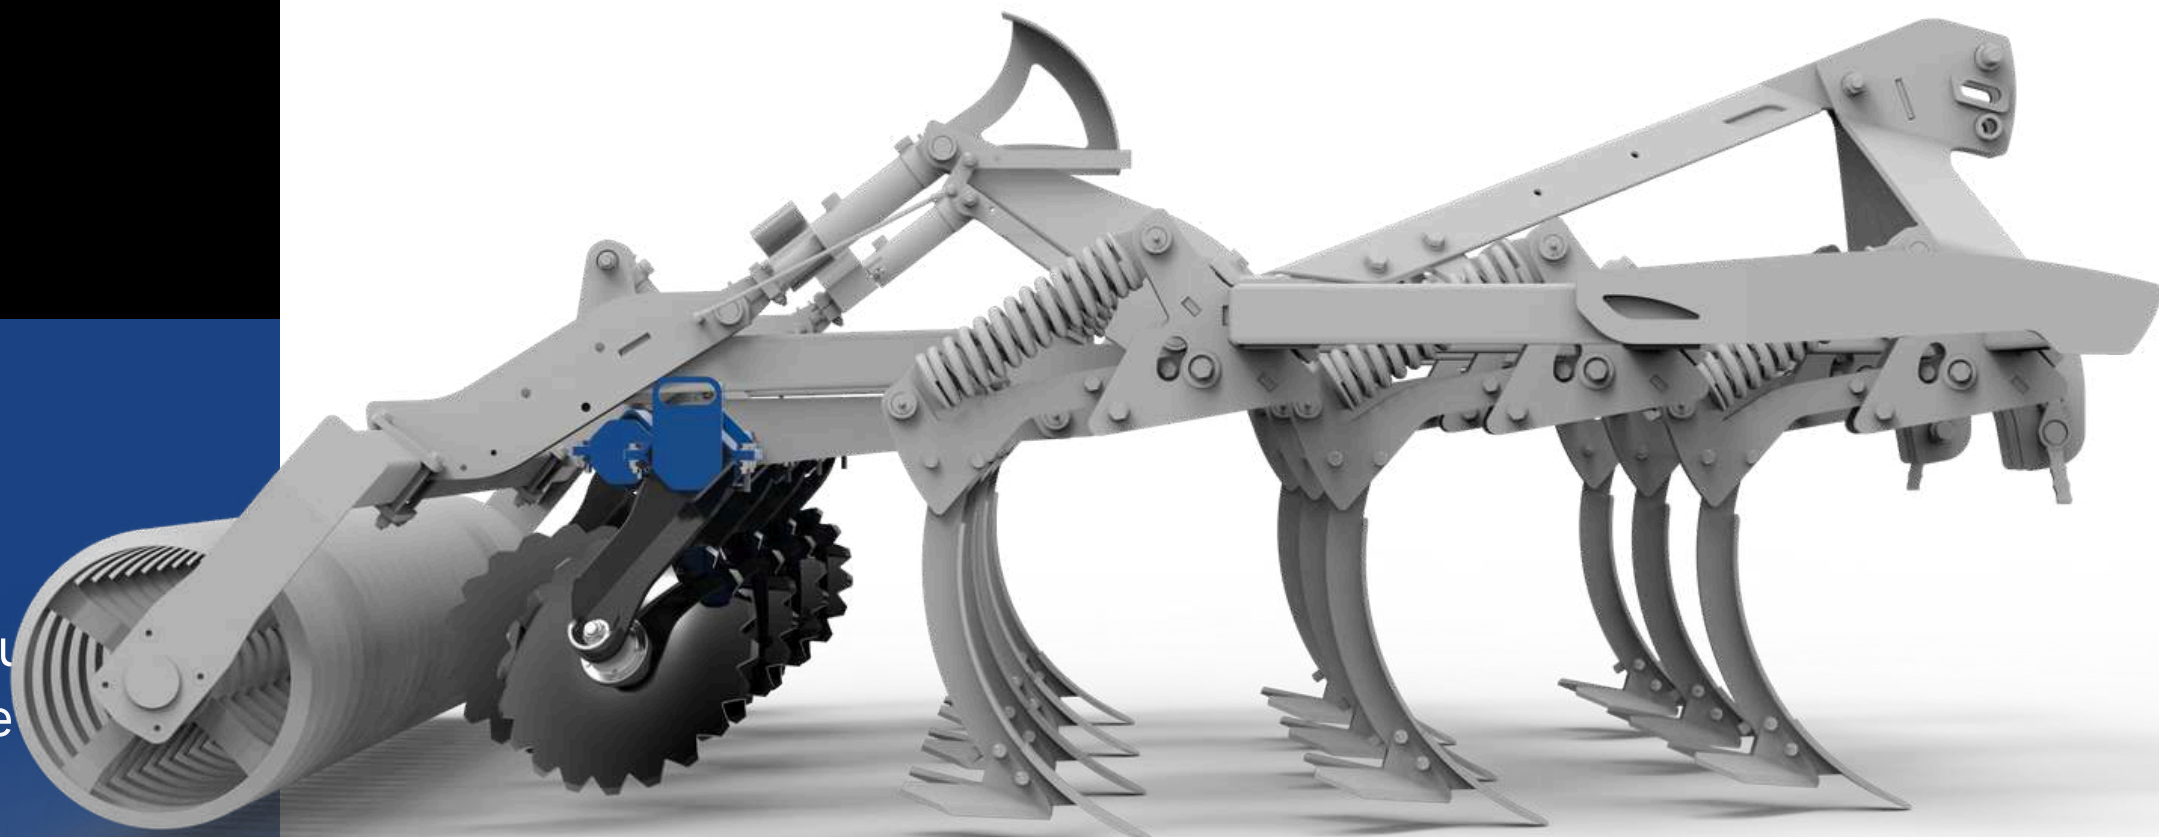

➔ **SECCIÓN 3**

El rodillo V-ring funciona mejor en suelos terronosos y de rápido secado. Desmenuza los terrones y su estructura de anillos compacta el suelo en franjas, mejorando la acción capilar.

Aireación y mezcla intensivas

➔ SECCIÓN 1

Nuestras rejas garantizan una mezcla y un aflojamiento intensivos. Los brazos proporcionan una fuerza de disparo de 600 kg y una profundidad de trabajo de hasta 30 cm.

➔ SECCIÓN 2

Los discos niveladores protegidos por amortiguadores de goma y equipados con rodamientos sin mantenimiento nivelan perfectamente la superficie del campo.

➔ SECCIÓN 3

El rodillo V-ring funciona mejor en suelos terronosos y de rápido secado. Desmenuza los terrones y su estructura de anillos compacta el suelo en franjas, mejorando la acción capilar.

Nivelación de la superficie del campo

➔ SECCIÓN 3

El rodillo V-ring funciona mejor en suelos terronosos y de rápido secado. Desmenuza los terrones y su estructura de anillos compacta el suelo en franjas, mejorando la acción capilar.

Reconsolidación