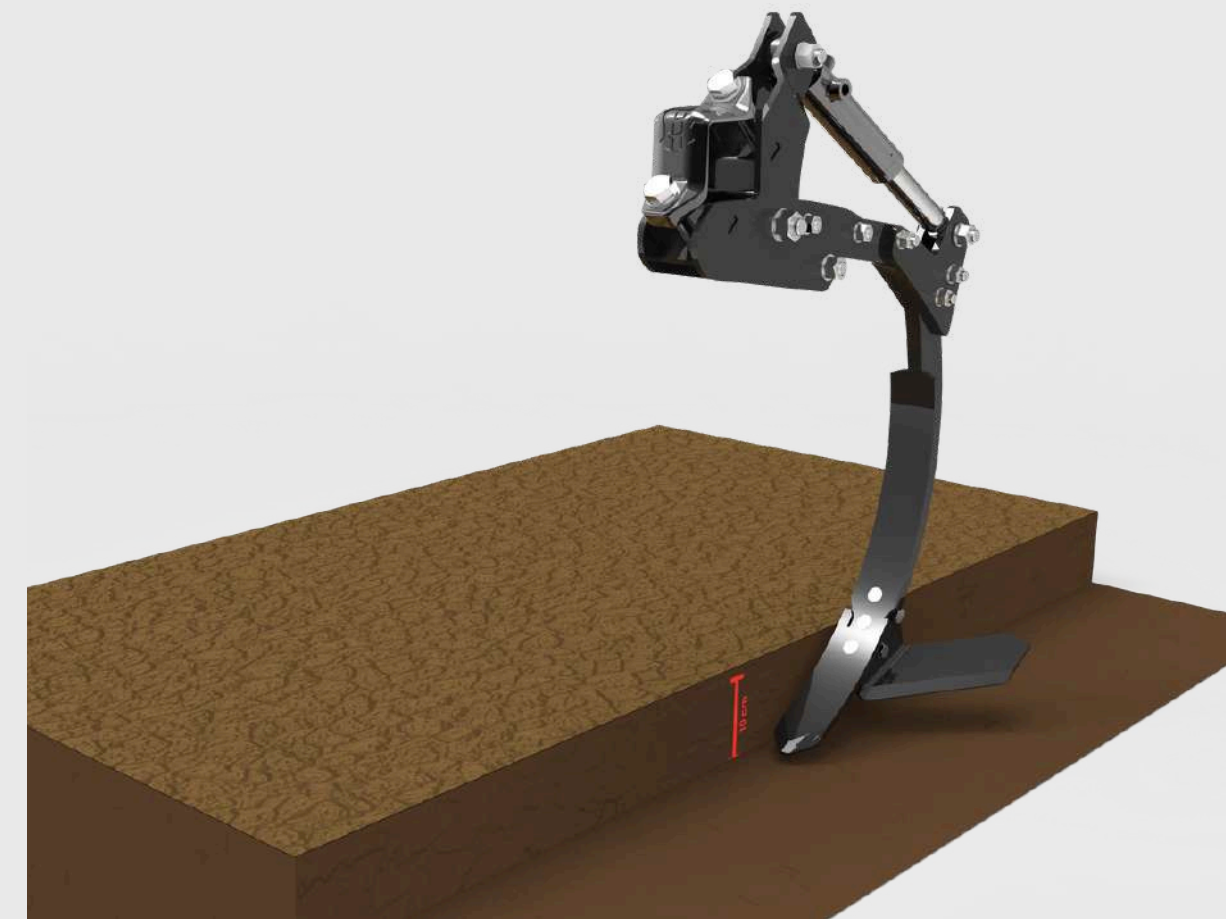

➔ **SECCIÓN 3**

El rodillo V-ring funciona mejor en suelos terronosos y de rápido secado. Desmenuza los terrones y su estructura de anillos compacta el suelo en franjas, mejorando la acción capilar.

Aireación y mezcla intensivas

GARANTÍA DE PROFUNDIDAD DE TRABAJO CONSTANTE GRACIAS A BRAZOS CON PRESIÓN DE 800 KG

UNA MÁQUINA - DIFERENTES APLICACIONES

Aflojamiento profundo (hasta 30 cm de profundidad)

Cultivo superficial de rastrojo (5-10 cm)

RODILLO COMPACTADOR

El rodillo C-ring, cuyos anillos de trabajo están hechos de perfiles en forma de 'C', aprovecha el llenado natural de estos perfiles con tierra, lo que limita el contacto metal-suelo y protege el rodillo de un desgaste excesivo.

El rodillo V-ring se utiliza principalmente en suelos terronosos y con tendencia a secarse rápidamente. Gracias al uso del rodillo V-ring, los terrones se desmenuzan y la estructura de anillos del rodillo compacta el suelo en franjas, mejorando significativamente la acción capilar del suelo.