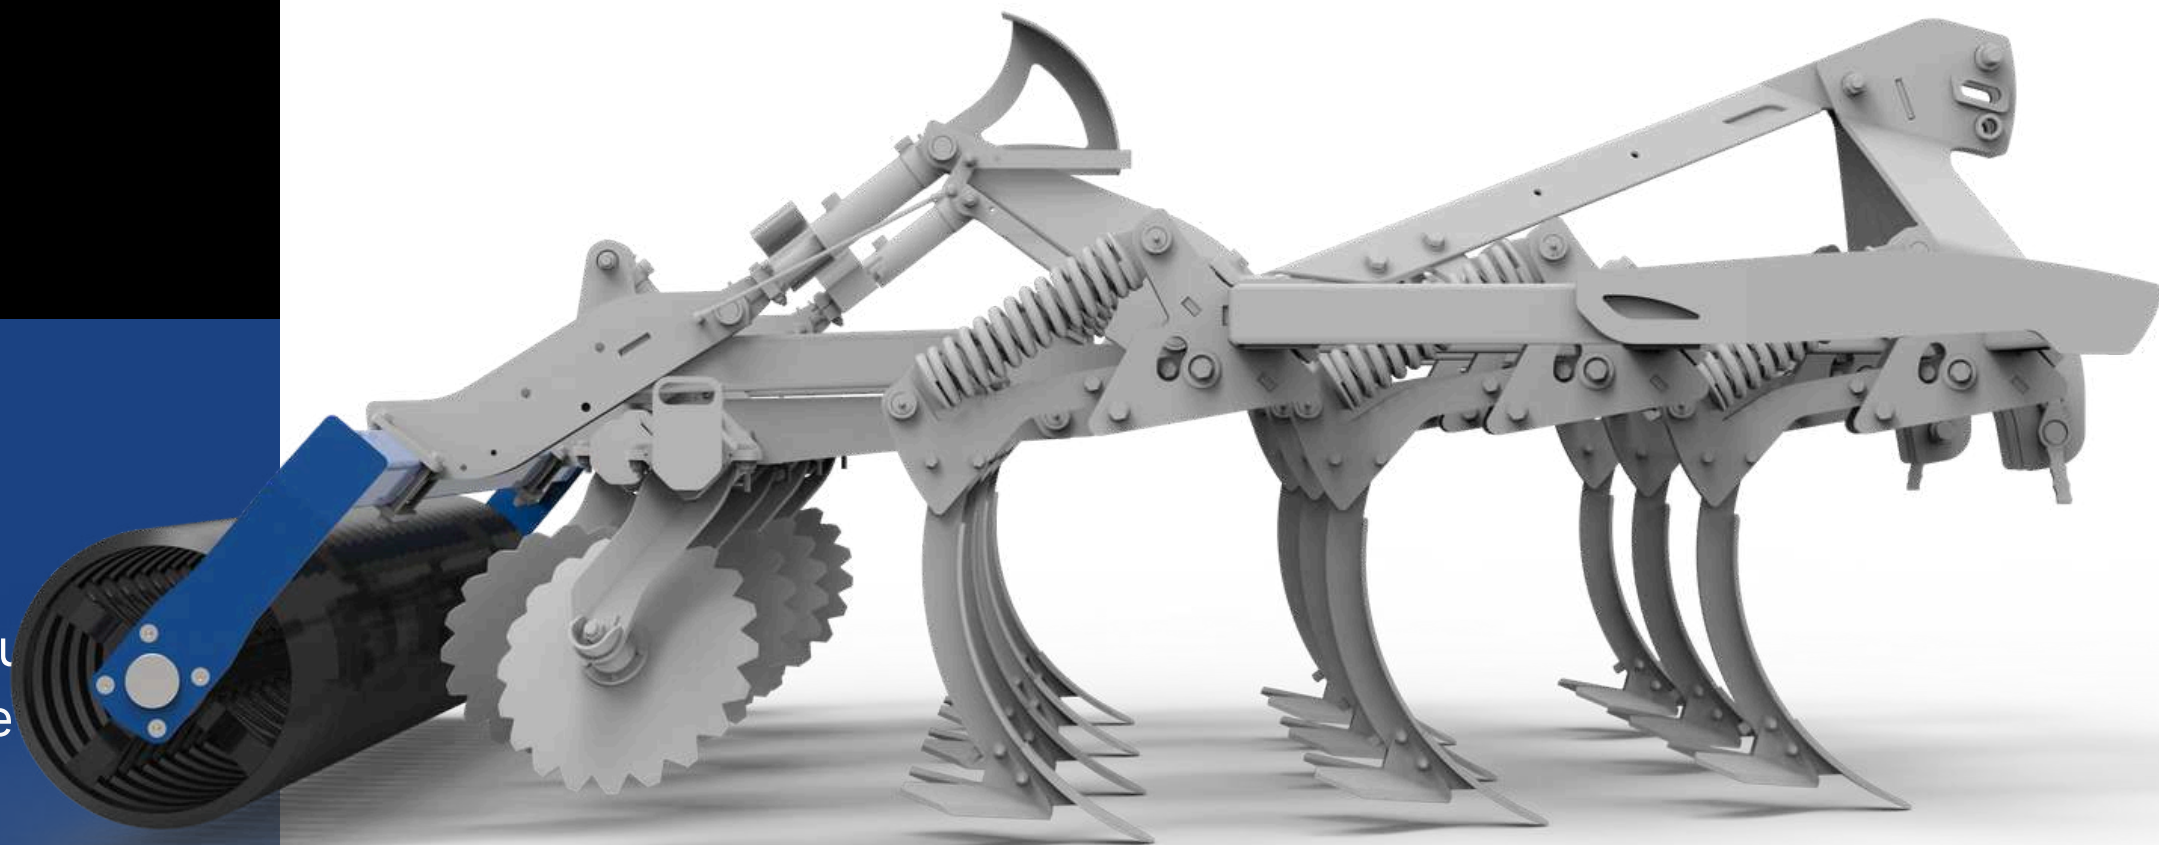

➔ **SECCIÓN 3**

El rodillo V-ring funciona mejor en suelos terronosos y de rápido secado. Desmenuza los terrones y su estructura de anillos compacta el suelo en franjas, mejorando la acción capilar.

Aireación y mezcla intensivas

➔ SECCIÓN 3

El rodillo V-ring funciona mejor en suelos terronosos y de rápido secado. Desmenuza los terrones y su estructura de anillos compacta el suelo en franjas, mejorando la acción capilar.

Nivelación de la superficie del campo

➔ SECCIÓN 1

Nuestras rejas garantizan una mezcla y un aflojamiento intensivos. Los brazos proporcionan una fuerza de disparo de 600 kg y una profundidad de trabajo de hasta 30 cm.

➔ SECCIÓN 2

Los discos niveladores protegidos por amortiguadores de goma y equipados con rodamientos sin mantenimiento nivelan perfectamente la superficie del campo.

➔ SECCIÓN 3

El rodillo V-ring funciona mejor en suelos terronosos y de rápido secado. Desmenuza los terrones y su estructura de anillos compacta el suelo en franjas, mejorando la acción capilar.

Reconsolidación