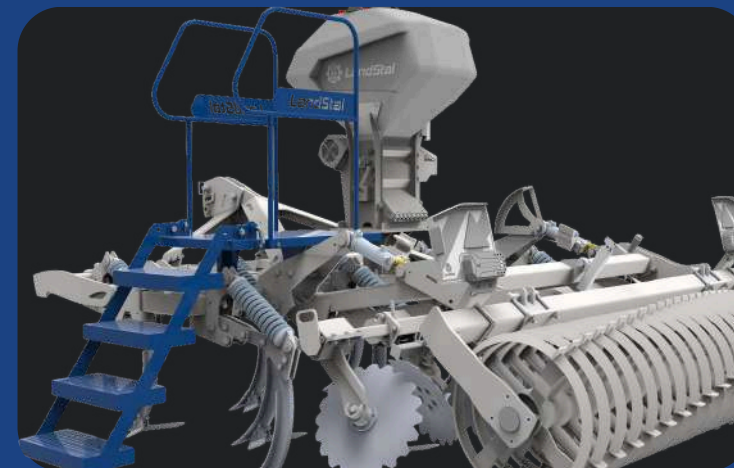

➔ **SECCIÓN 3**

El rodillo V-ring funciona mejor en suelos terronosos y de rápido secado. Desmenuza los terrones y su estructura de anillos compacta el suelo en franjas, mejorando la acción capilar.

Aireación y mezcla intensivas

➔ SECCIÓN 3

El rodillo V-ring funciona mejor en suelos terronosos y de rápido secado. Desmenuza los terrones y su estructura de anillos compacta el suelo en franjas, mejorando la acción capilar.

Nivelación de la superficie del campo

**SZKOŁA GŁÓWNA
GOSPODARSTWA
WIEJSKIEGO**

Equipamiento opcional

✓ Iluminación LED

✓ Deflectores laterales

✓ Plataforma de acceso

✓ Dientes niveladores

De 8 a 10 veces

mayor durabilidad en comparación con una reja estándar

Para los usuarios más exigentes, recomendamos las rejas reforzadas con carburo AGRICARB.

Las piezas de carburo (rejas) están forjadas y posteriormente templadas. Este proceso de fabricación les otorga resistencia y una excepcional durabilidad frente al desgaste. Las ranuras en la superficie superior de la reja se llenan de tierra, lo que forma una barrera adicional y limita aún más el desgaste del elemento de trabajo.