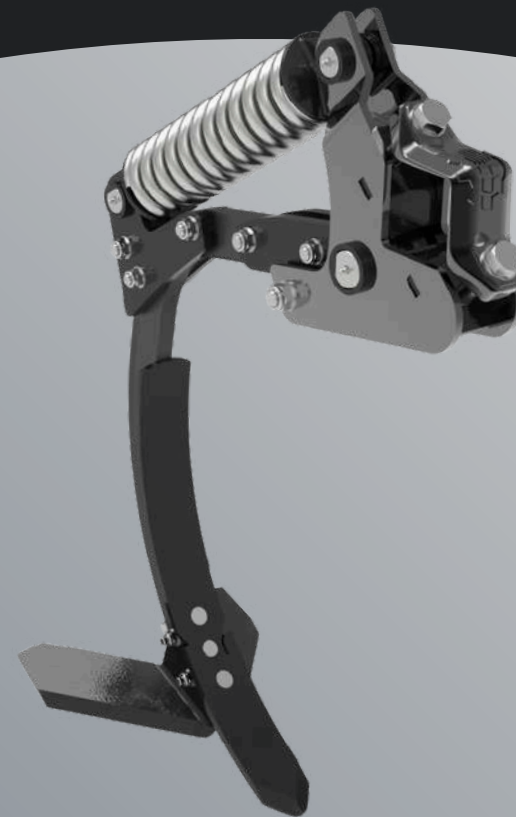

Protección non-stop de muelles

El doble resorte asegura un mantenimiento estable de los brazos a una profundidad de trabajo constante, operando bajo una presión de 650 kg.