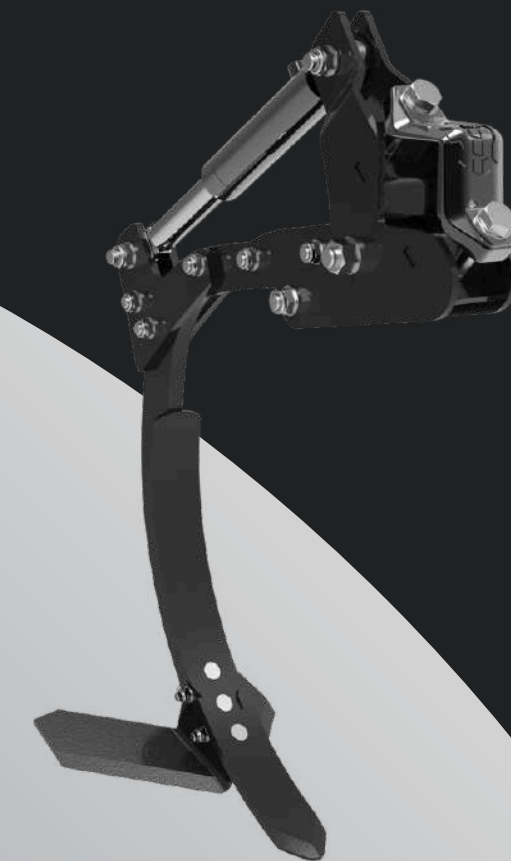

Protección non-stop hidráulica

Máxima durabilidad y precisión que permiten trabajar en las condiciones más difíciles.