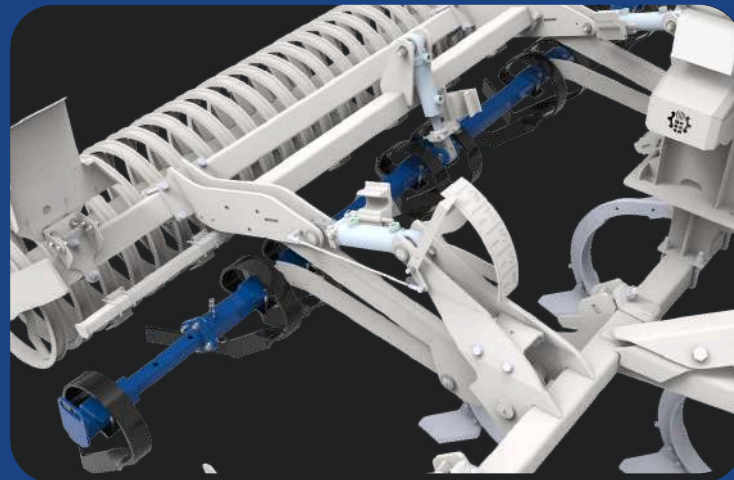

➔ **SECCIÓN 3**

El rodillo V-ring funciona mejor en suelos terronosos y de rápido secado. Desmenuza los terrones y su estructura de anillos compacta el suelo en franjas, mejorando la acción capilar.

Aireación y mezcla intensivas

SEMBRADORA DE CULTIVOS DE COBERTURA

Junto con la Universidad de Ciencias de la Vida de Varsovia (SGGW), realizamos una serie de ensayos enfocados en la siembra de cultivos intercalados. La investigación se llevó a cabo en los campos experimentales de la SGGW en Miedniewice, donde utilizamos el cultivador de rastrojo SKIMMER APB 300 en combinación con la sembradora de cultivos de cobertura VENO.

**SZKOŁA GŁÓWNA
GOSPODARSTWA
WIEJSKIEGO**

Equipamiento opcional

✓ Iluminación LED

✓ Deflectores laterales

✓ Plataforma de acceso

✓ Dientes niveladores

De 8 a 10 veces

mayor durabilidad en comparación con una reja estándar

Para los usuarios más exigentes, recomendamos las rejas reforzadas con carburo AGRICARB.

Las piezas de carburo (rejas) están forjadas y posteriormente templadas. Este proceso de fabricación les otorga resistencia y una excepcional durabilidad frente al desgaste. Las ranuras en la superficie superior de la reja se llenan de tierra, lo que forma una barrera adicional y limita aún más el desgaste del elemento de trabajo.