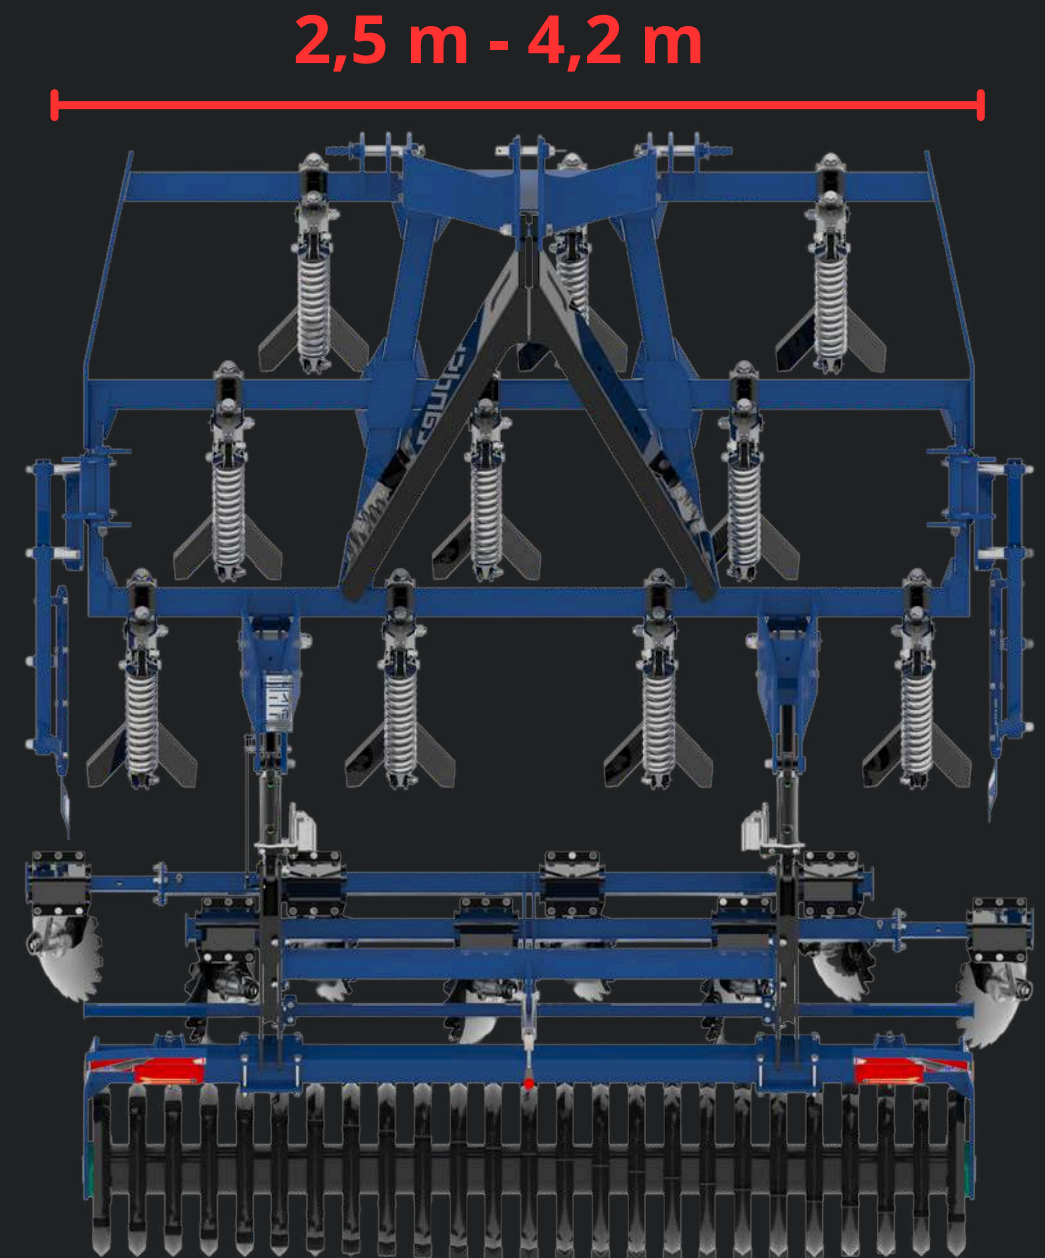

ELIJA LA ANCHURA DE TRABAJO IDEAL!

✓ Anchura de trabajo vs. potencia del tractor

A medida que aumenta la anchura de trabajo, aumenta también el requerimiento de potencia, por lo que es crucial adaptar correctamente la máquina tanto al tractor como al tipo de suelo. Nuestros expertos están a su disposición para apoyarle.