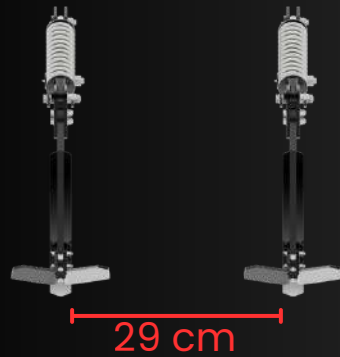

Distancia entre los brazos

La distancia de 70 cm entre los brazos asegura el libre flujo del suelo y los residuos de cosecha, reduciendo el riesgo de obstrucción de la máquina.