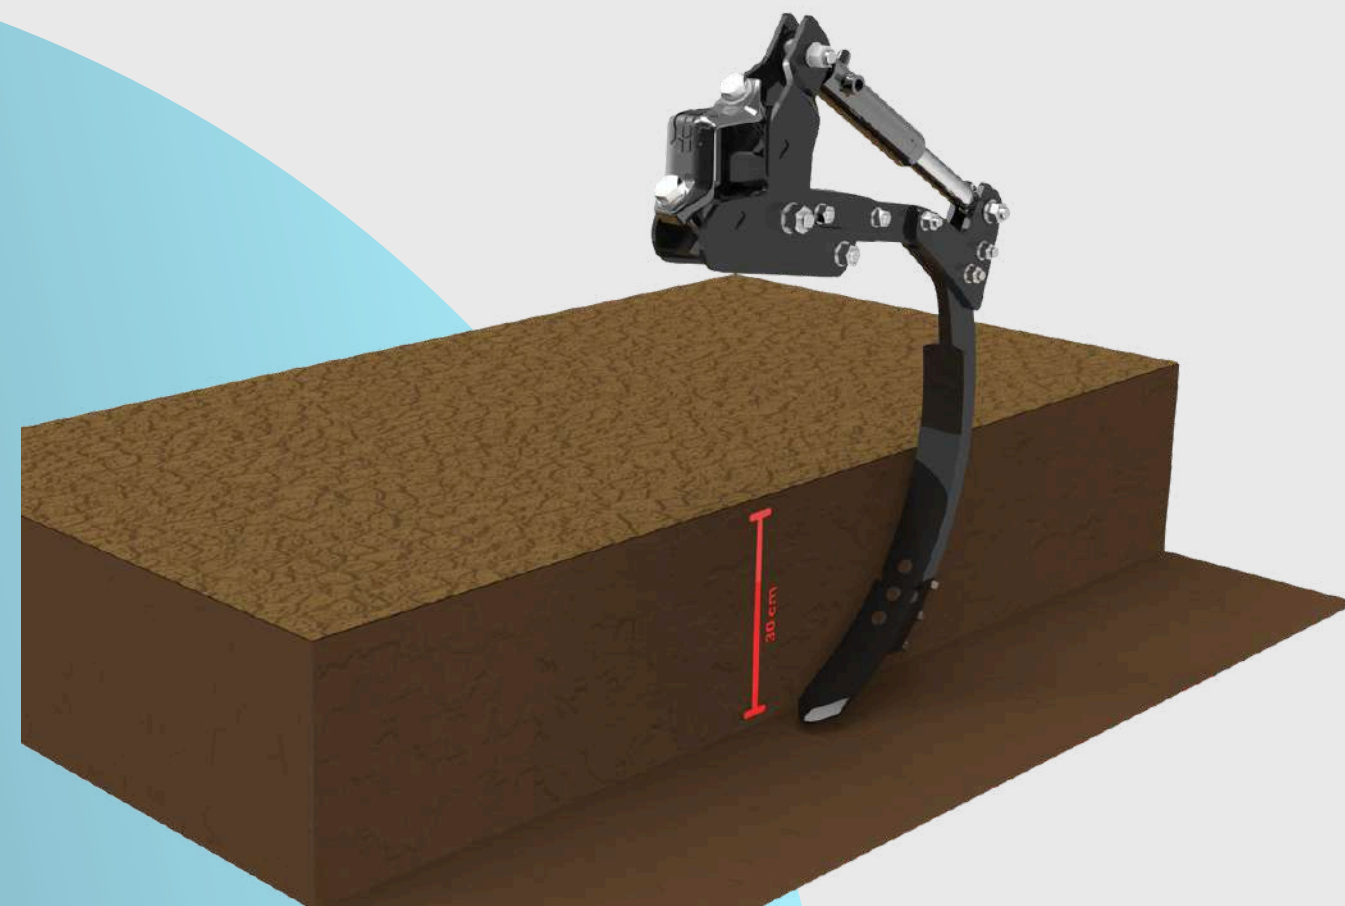

➔ **SECCIÓN 3**

El rodillo V-ring funciona mejor en suelos terronosos y de rápido secado. Desmenuza los terrones y su estructura de anillos compacta el suelo en franjas, mejorando la acción capilar.

Aireación y mezcla intensivas

El doble resorte asegura un mantenimiento estable de los brazos a una profundidad de trabajo constante, operando bajo una presión de 650 kg.

Protección non-stop hidráulica

Máxima durabilidad y precisión que permiten trabajar en las condiciones más difíciles.

GARANTÍA DE PROFUNDIDAD DE TRABAJO CONSTANTE GRACIAS A BRAZOS CON PRESIÓN DE 800 KG

UNA MÁQUINA - DIFERENTES APLICACIONES

Aflojamiento profundo (hasta 30 cm de profundidad)

Cultivo superficial de rastrojo (5-10 cm)

El rodillo V-ring se utiliza principalmente en suelos terronosos y con tendencia a secarse rápidamente. Gracias al uso del rodillo V-ring, los terrones se desmenuzan y la estructura de anillos del rodillo compacta el suelo en franjas, mejorando significativamente la acción capilar del suelo.