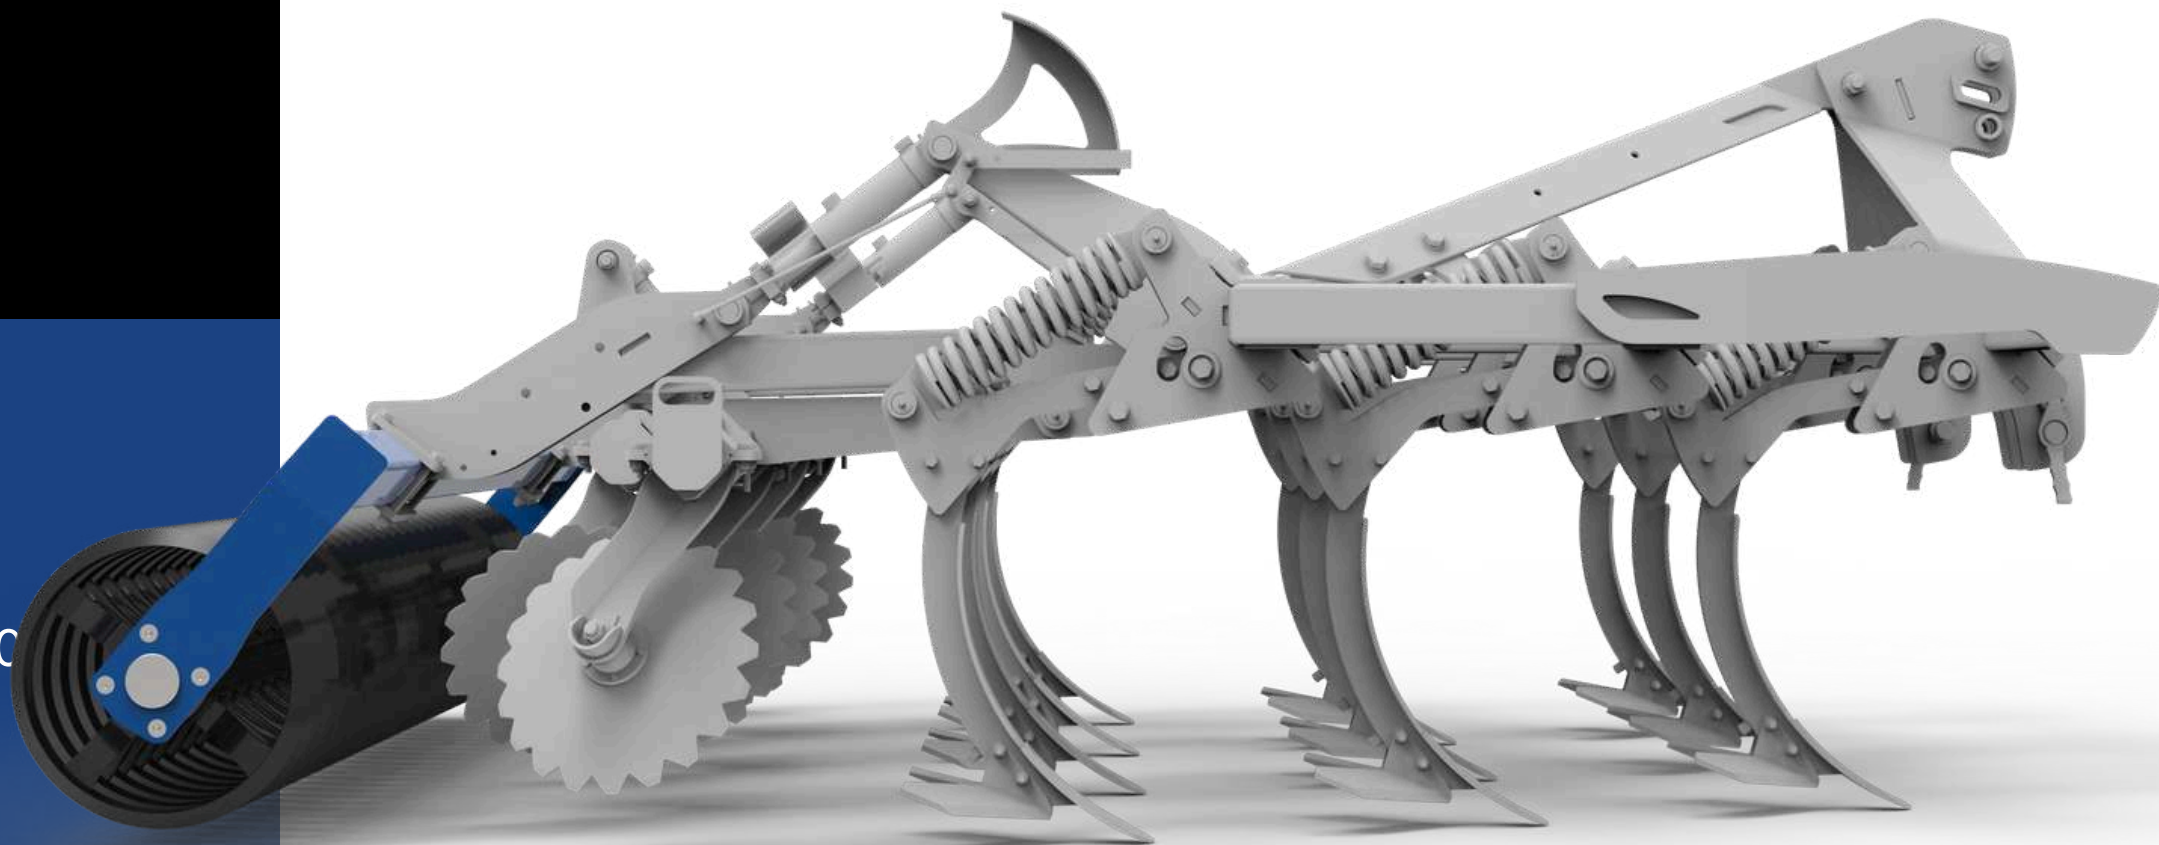

## ➔ SECȚIUNEA 3

Tăvălugul V-ring funcționează cel mai bine pe solurile bolovănoase și care se usucă rapid. Sfărâmă bulgării, iar structura sa inelară compactează solul în benzi, îmbunătățind acțiunea capilară.

## ➔ SECȚIUNEA 2

Discurile de nivelare protejate de amortizoare de cauciuc și echipate cu rulmenți fără întreținere nivelează perfect suprafața câmpului.