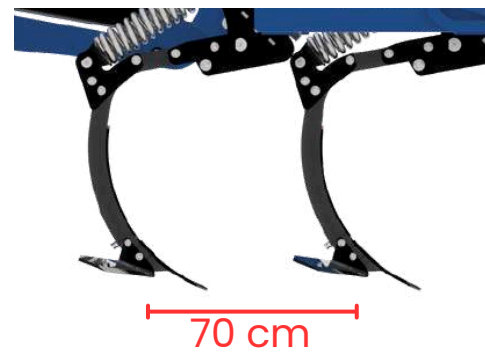

Bine de știut