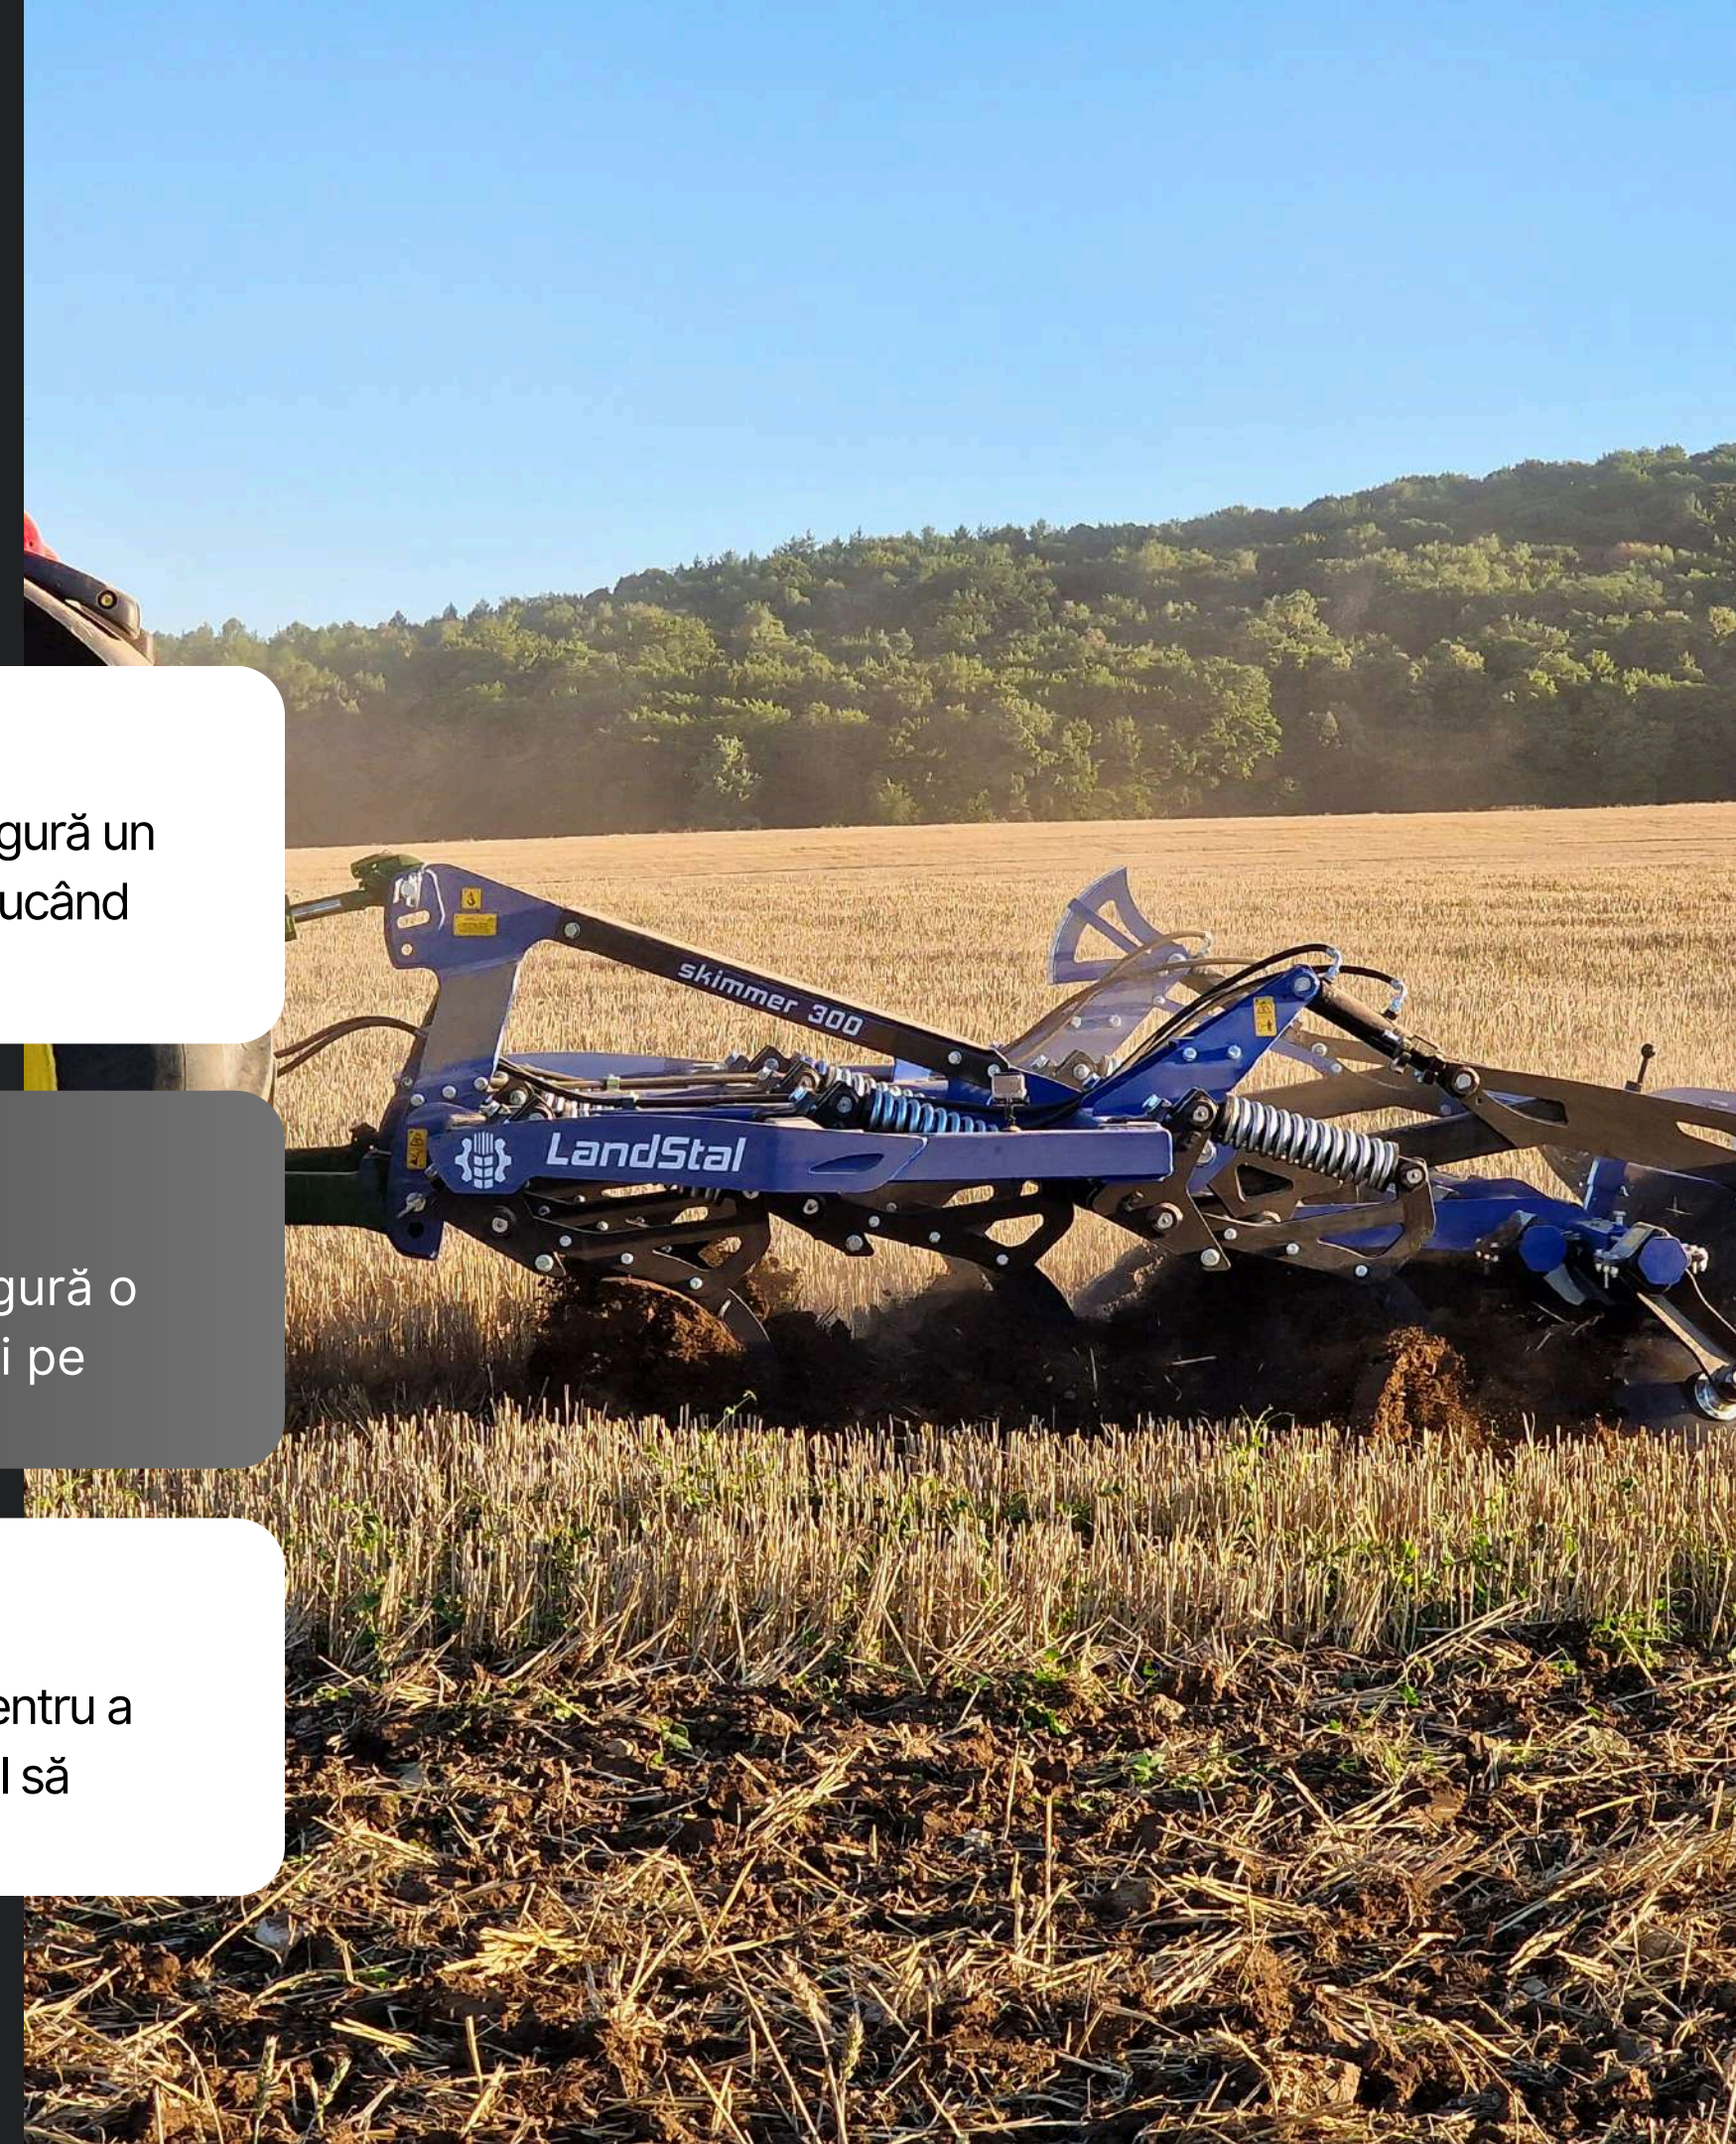

Reglarea hidraulică a adâncimii de lucru

Oferim această soluție ca dotare standard pentru a reduce la minimum necesitatea ca operatorul să coboare din tractor.