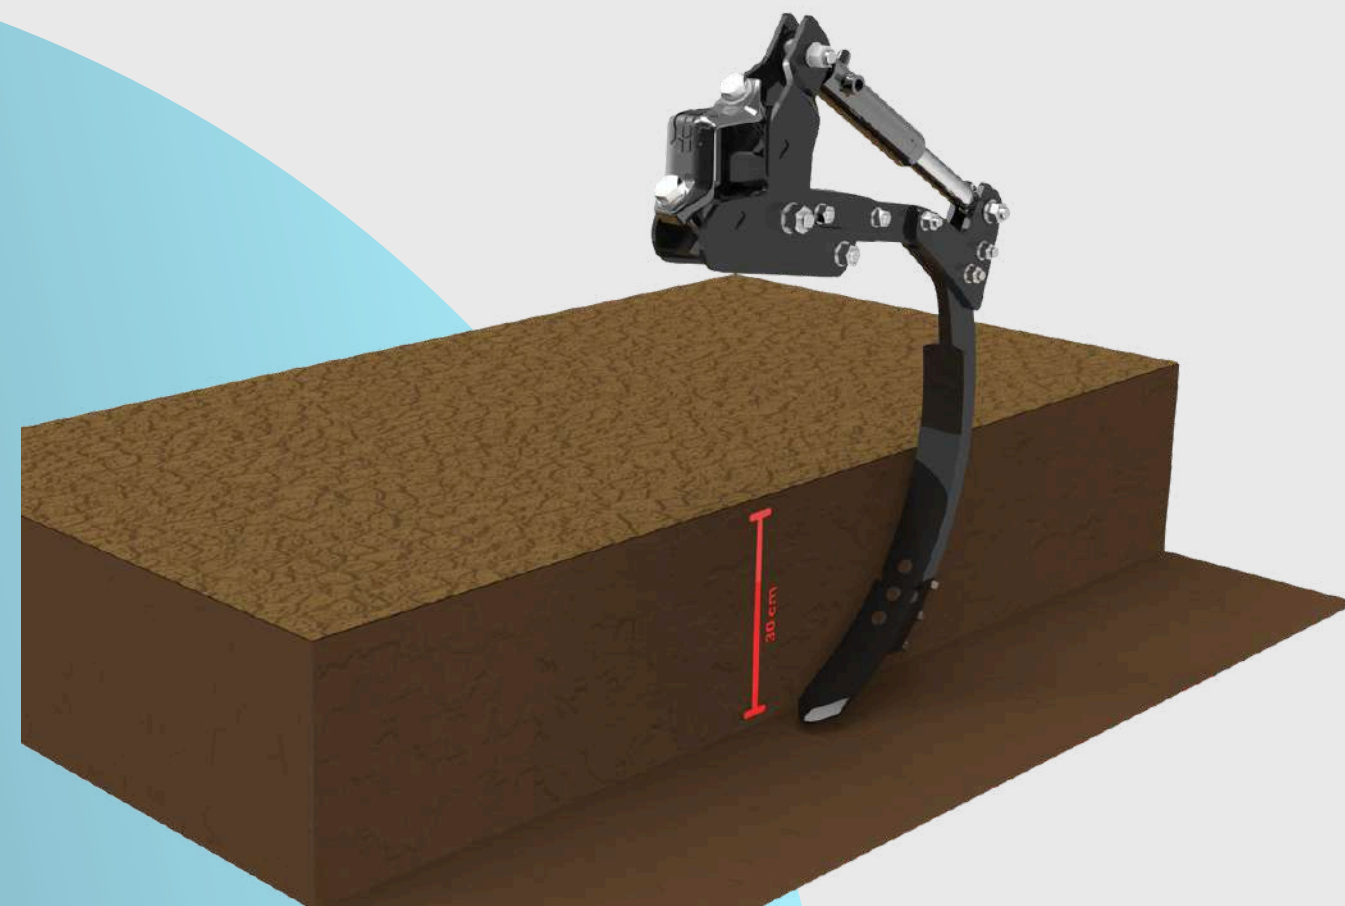

O SINGURĂ MAȘINĂ - DIVERSE UTILIZĂRI

Slăbire profundă (până la 30 cm adâncime)