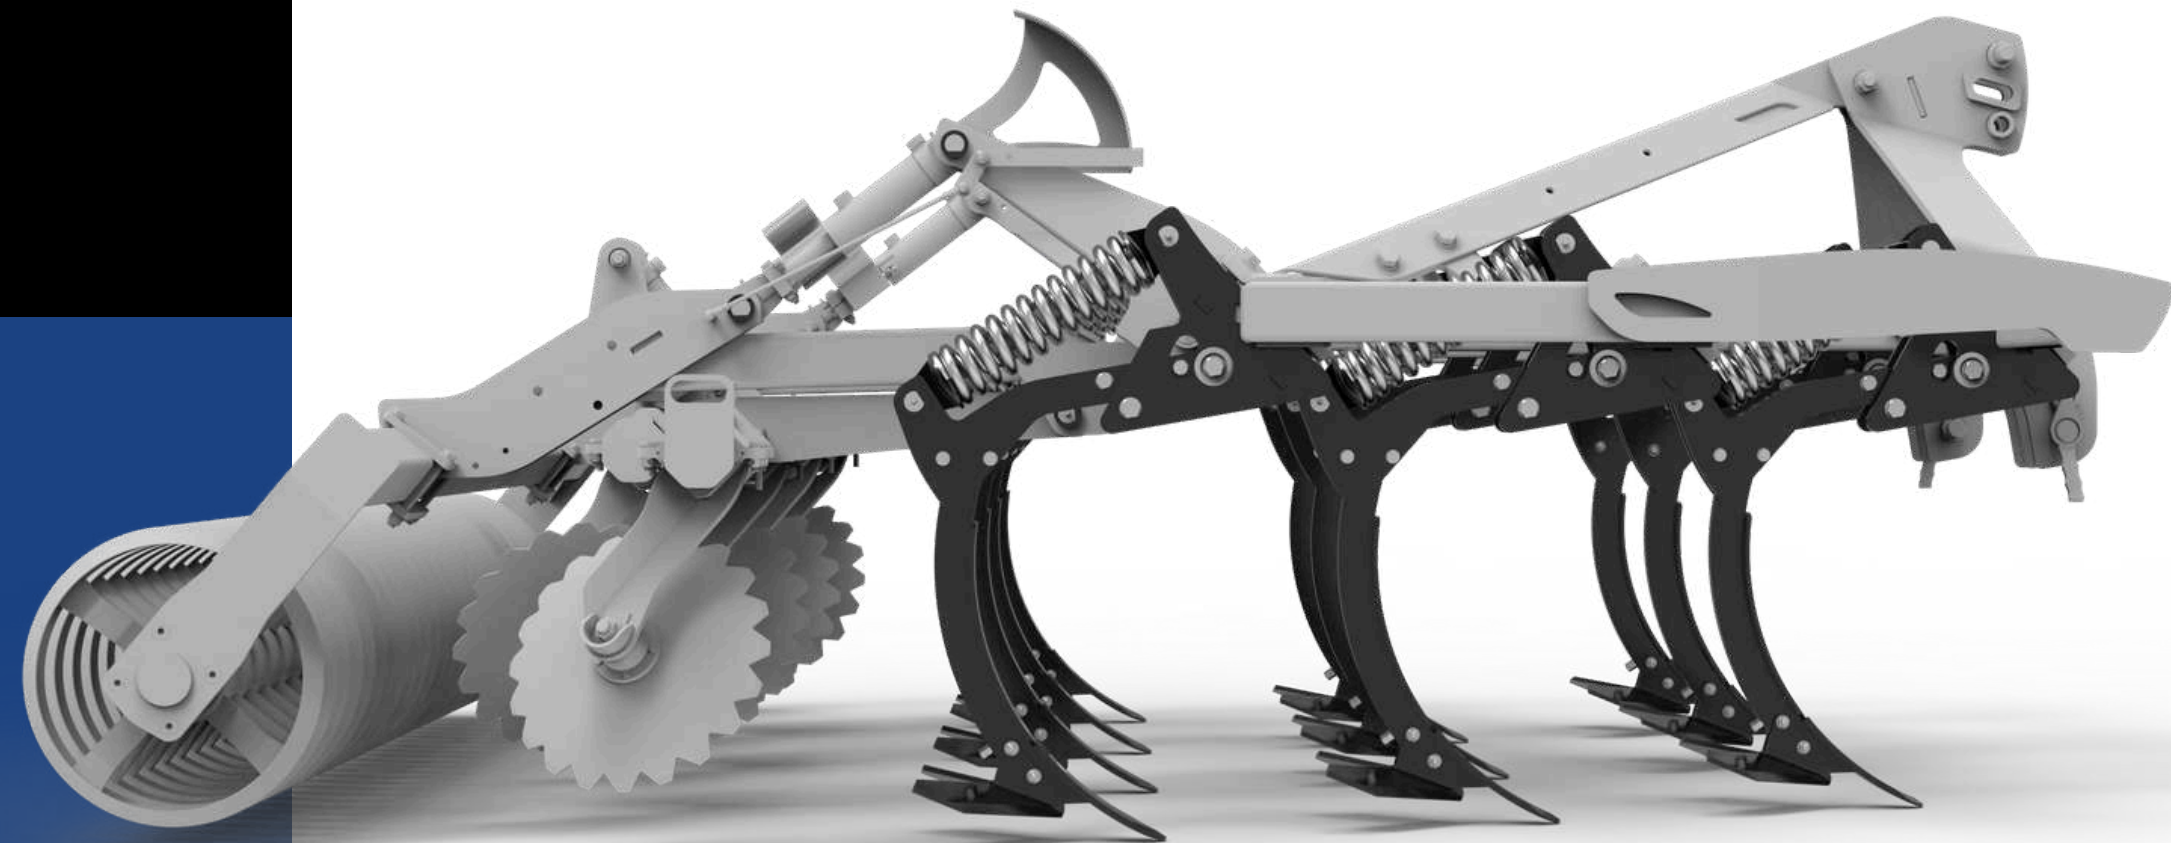

## ➔ SECȚIUNEA 1

O slăbire eficientă și o amestecare intensivă a solului până la o adâncime de 30 cm sunt garantate de organele de lucru robuste, distanțate la fiecare 27 cm.

## ➔ SECȚIUNEA 2

Discurile de nivelare protejate de amortizoare de cauciuc și echipate cu rulmenți fără întreținere nivelează perfect suprafața câmpului.

## ➔ SECȚIUNEA 3

Tăvălugul V-ring funcționează cel mai bine pe solurile bolovănoase și care se usucă rapid. Sfărâmă bulgării, iar structura sa inelară compactează solul în benzi, îmbunătățind acțiunea capilară.

# SAU ALEGEȚI O SOLUȚIE UNIVERSALĂ!

Cea mai importantă caracteristică a Skimmerului APB 420 este versatilitatea și funcționalitatea sa. Cadrul mașinii este format din trei secțiuni și a fost proiectat pentru a permite lucrul în două lățimi de lucru.