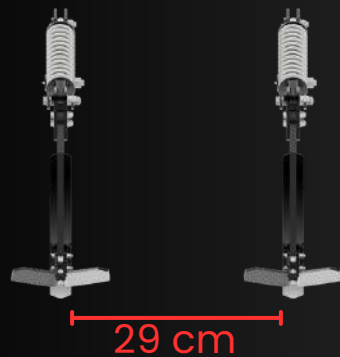

Distanța dintre organele de lucru

Distanța de 70 cm între organele de lucru asigură un flux liber al solului și al resturilor vegetale, reducând riscul de înfundare a mașinii.