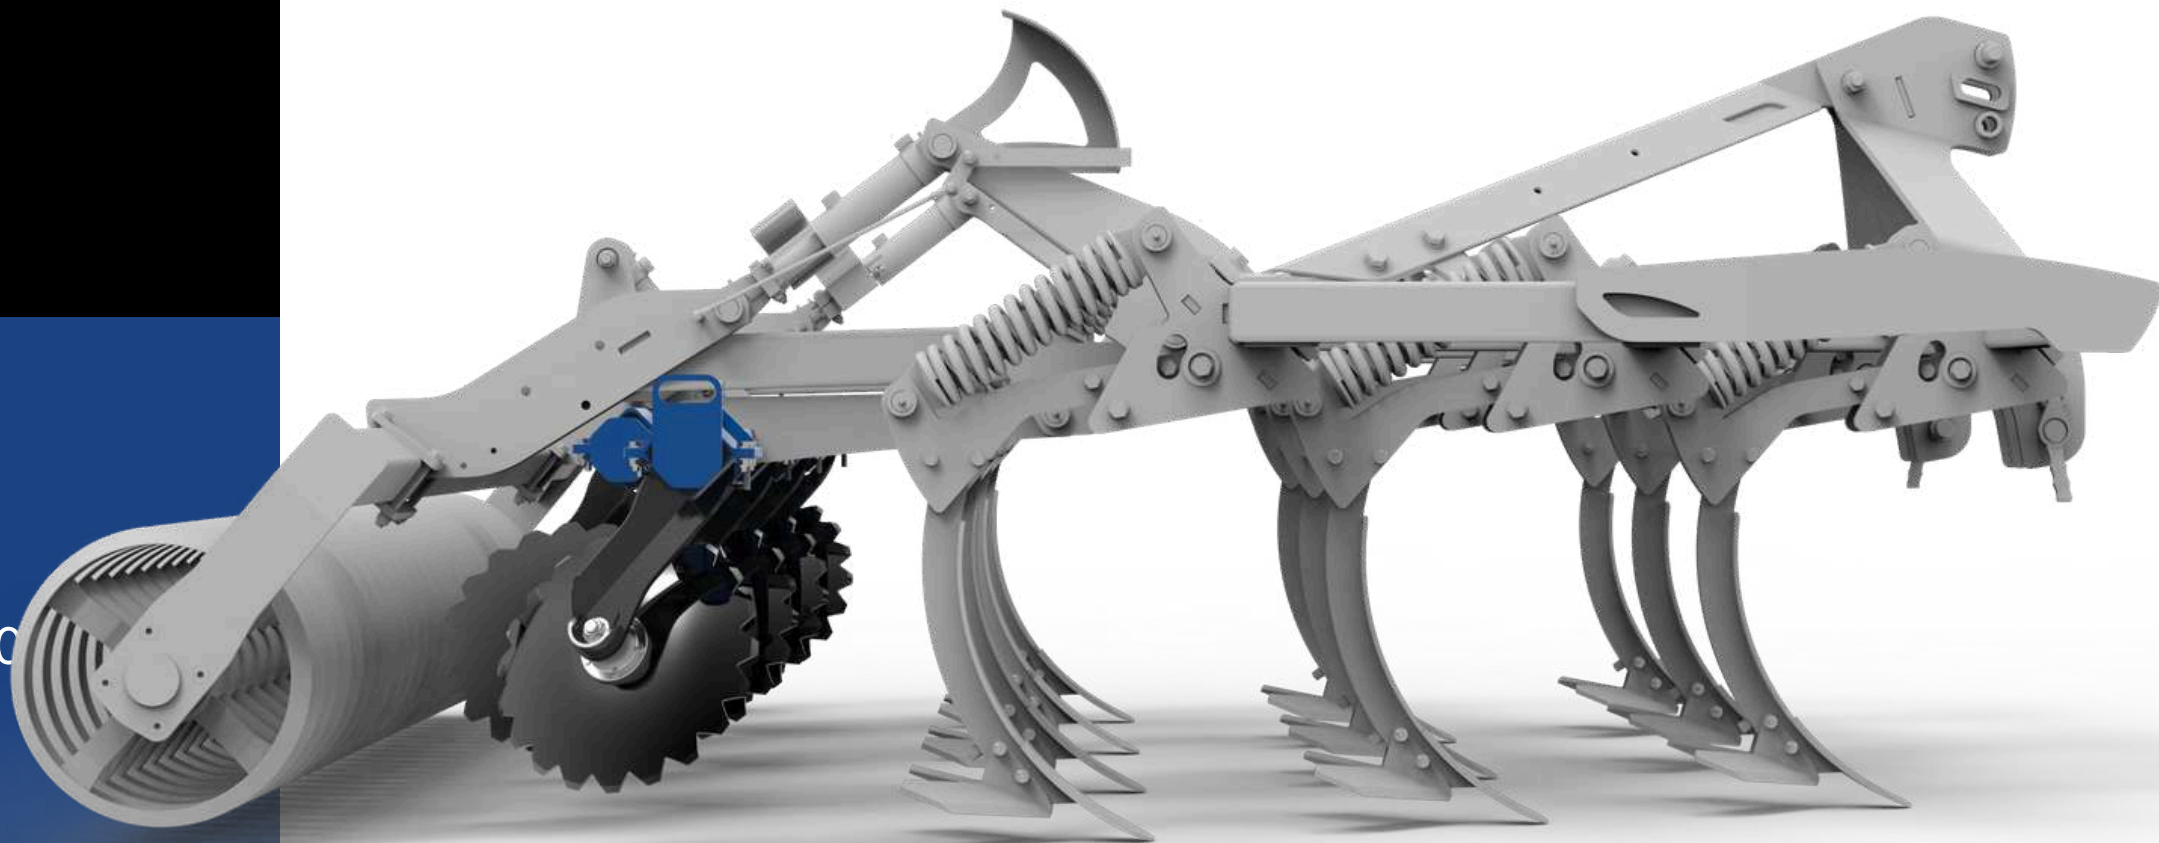

## ➔ SECȚIUNEA 2

Discurile de nivelare protejate de amortizoare de cauciuc și echipate cu rulmenți fără întreținere nivelează perfect suprafața câmpului.

## ➔ SECȚIUNEA 3

Tăvălugul V-ring funcționează cel mai bine pe solurile bolovănoase și care se usucă rapid. Sfărâmă bulgării, iar structura sa inelară compactează solul în benzi, îmbunătățind acțiunea capilară.