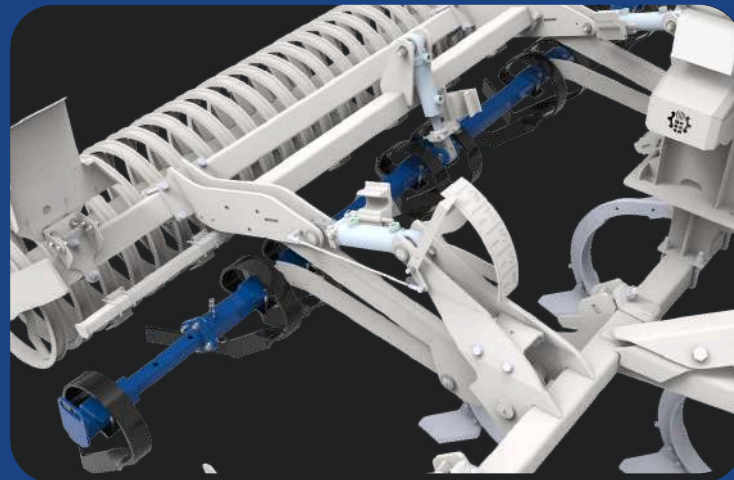

# Echipament opțional

✓ Iluminare LED

✓ Deflectoare laterale

✓ Platformă de acces

✓ Grapă cu  
dinti  
nivelatori

## De 8 până la 10 ori durabilitate mai mare în comparație cu o daltă standard

Pentru cei mai exigenți utilizatori, recomandăm dălțile ranforsate cu carbură AGRICARB.

Piese din carbură (dălțile) sunt forjate și apoi călite. Acest proces de producție le asigură rezistență și o durabilitate excepțională la uzură. Canelurile de pe suprafața superioară a dălții se umplu cu pământ, ceea ce creează o barieră suplimentară și limitează și mai mult uzura organului de lucru.