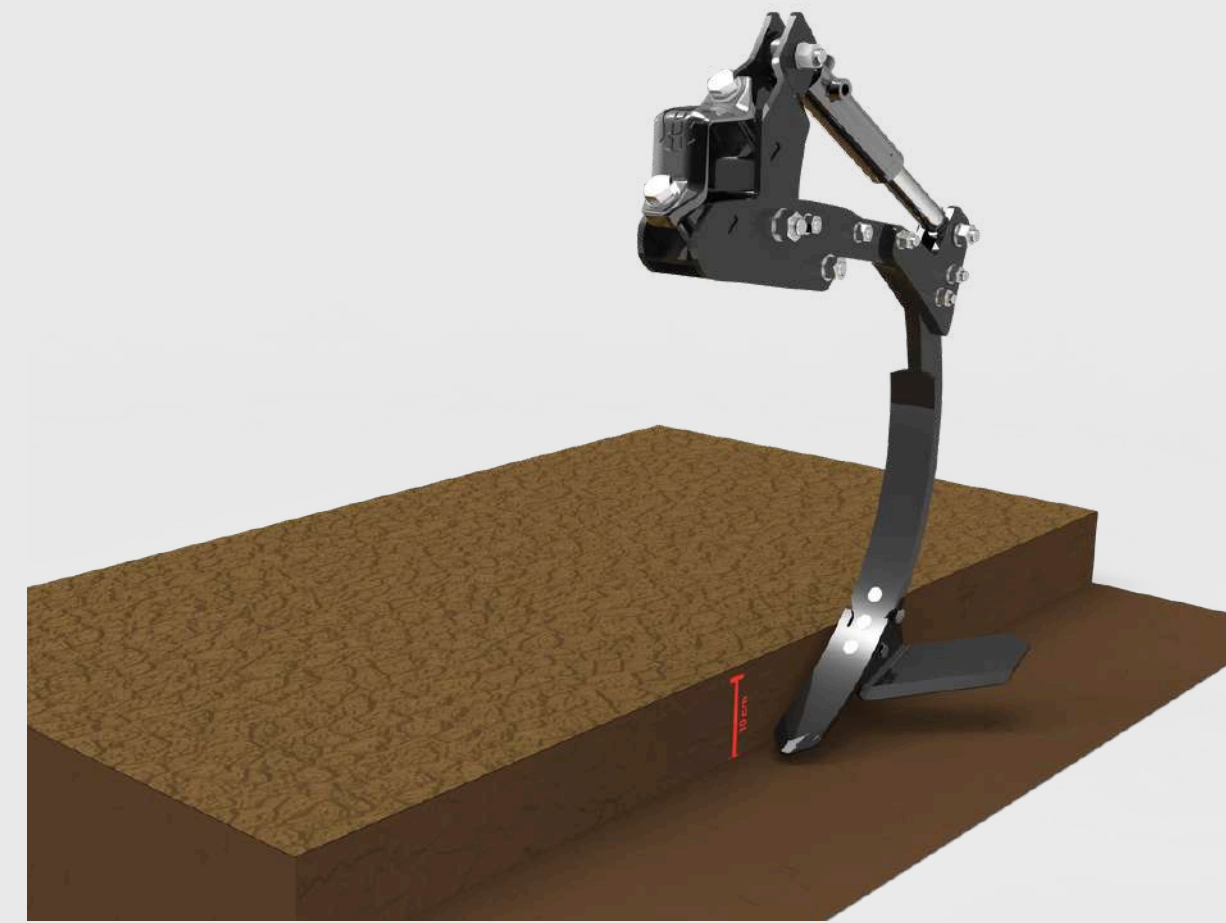

Dezmiriștire superficială (5-10 cm)