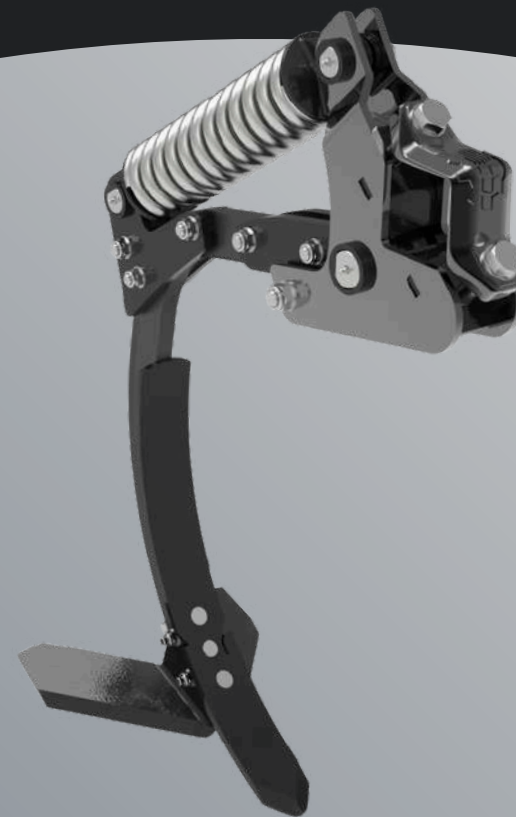

Protecție non-stop cu arc

Arcul dublu asigură o menținere stabilă a dinților la o adâncime de lucru constantă, funcționând sub o presiune de 650 kg.