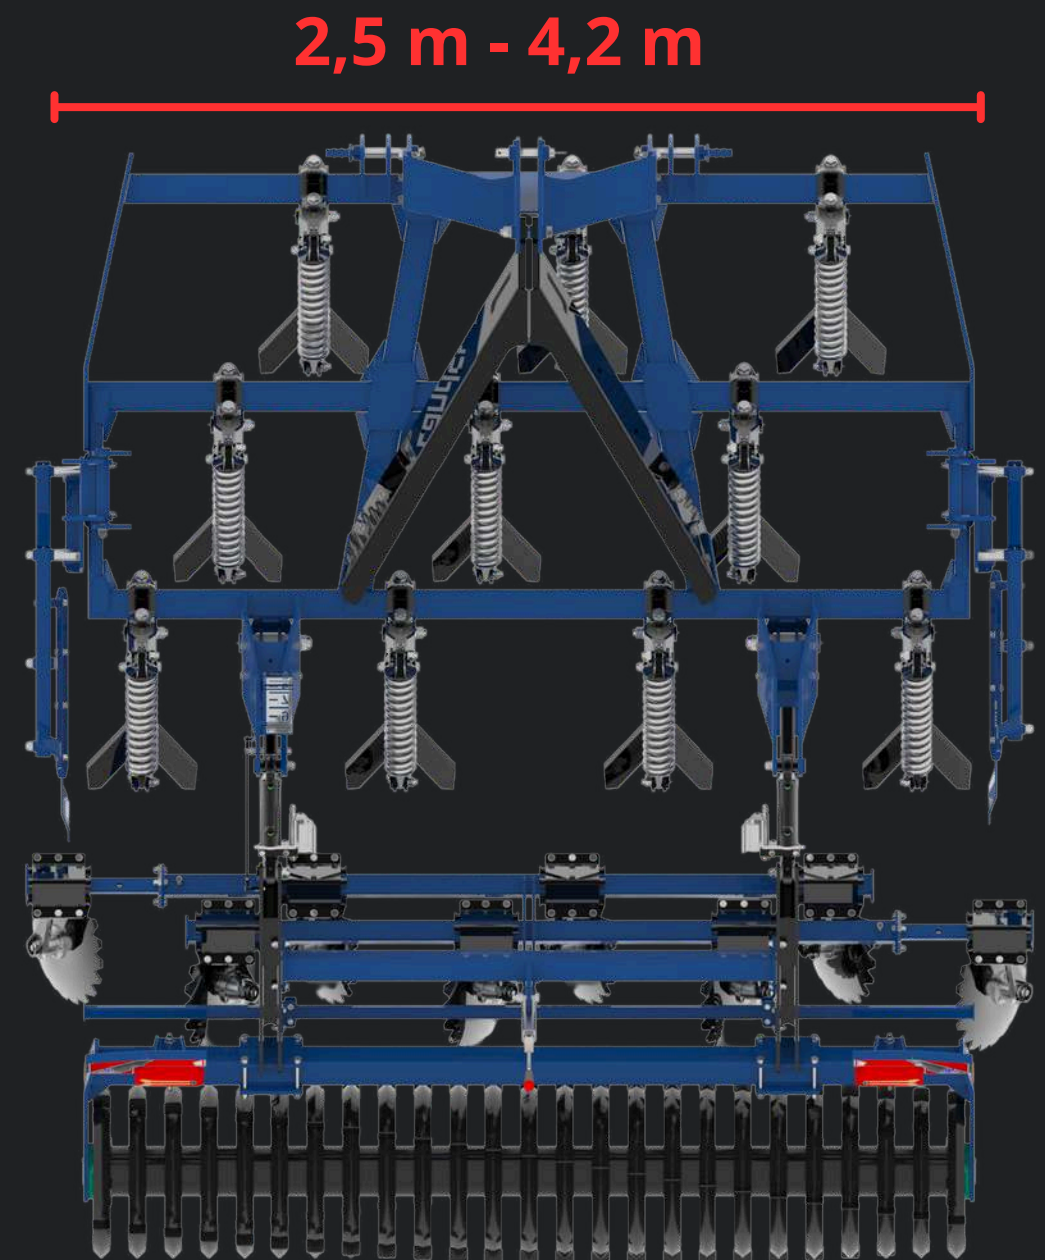

Tăvălugul V-ring se utilizează în principal pe solurile bolovănoase și cu tendință de uscare rapidă. Datorită utilizării tăvălugului V-ring, bolovanii sunt mărunțiți, iar structura inelară a tăvălugului compactează solul în benzi, îmbunătățind semnificativ acțiunea capilară a solului.

# ALEGEȚI LĂȚIMEA DE LUCRU IDEALĂ!

# SAU ALEGEȚI O SOLUȚIE UNIVERSALĂ!

Cea mai importantă caracteristică a Skimmerului APB 420 este versatilitatea și funcționalitatea sa. Cadrul mașinii este format din trei secțiuni și a fost proiectat pentru a permite lucrul în două lățimi de lucru.